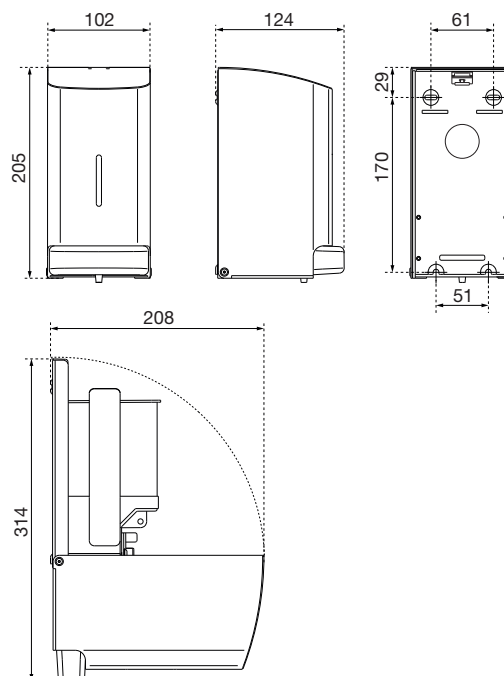

SEIFEN- UND DESINFEKTIONSMITTELPENDER

SERIE ALPHA

AIR-WOLF GmbH
Waschraum- und Hygienetechnik
Unterhachinger Strasse 75
D-81737 München

Telefon +49 (89) 420790-10
Telefax +49 (89) 420790-70
air-wolf@air-wolf.de
www.air-wolf.de

Ein Unternehmen der
Wolf-Gruppe

AIR-WOLF

AUSSCHREIBUNGSTEXT

Seifen- und Desinfektionsmittelpender für 800 ml Flüssigseife oder Desinfektionsmittel, Gehäuse Edelstahl gebürstet, Druckknopf Edelstahl gebürstet, Innenbehälter mit Pumpe austauschbar, Befüllung von oben direkt im Spender selbst oder durch Entnahme des Nachfüllbehälters für Befüllung außerhalb des Spenders, Druckknopfbedienung, Dosiermenge ca. 1,3 ml/Hub, mit Einheitsschloss und Füllstandsanzeige, abgerundete Oberseite gegen das Ablegen von Abfall, Pumpe aus Kunststoff am tiefsten Punkt, so dass die mögliche Verkeimung der Flüssigseife durch regelmäßige, vollständige Entleerung vermieden werden kann, Vier-Punkt-Befestigung, inklusive Befestigungsmaterial und Schlüssel, für Aufputzmontage

ABMESSUNGEN

H x B x T 205 x 102 x 124 mm
Gewicht 1,20 kg

EINSATZGEBIETE

Universell einsetzbar, auch in öffentlichen, stark frequentierten und vandalismusgefährdeten Bereichen: Flughäfen, Stadien, Veranstaltungshallen, Gastronomie, Universitäten, Diskotheken, Kommunalbauten, Ladengeschäfte, Kanzleien, Büros, Theater, Kinos, Hotels, Wellness etc.

MONTAGETIPP

Montieren Sie die Seifenspender möglichst direkt über dem Waschbecken oder einer Ablagefläche. So kann Seifencreme, die von den Händen tropft, keine Rutschgefahr auf dem Boden verursachen.

ALTERNATIVE OBERFLÄCHENAUSFÜHRUNGEN

AIR-WOLF Seifenspender
Edelstahl mattschwarz beschichtet, Art. 20-694

AIR-WOLF Seifenspender
Edelstahl weiß beschichtet, Art. 20-696