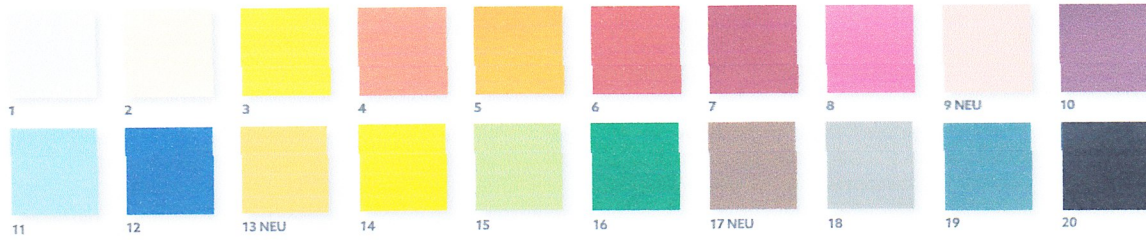

ZELLTUCH-SERVIETTEN, 24 X 24 CM

ZELLTUCH-SERVIETTEN

24 x 24 cm, 3-lagig, Uni

NR.	ARTNR.	BESCHREIBUNG				PACK
1	168413	Weiß	•	•	•	8 x 250
2	168419	Cream	•	•	•	8 x 250
3	168416	Gelb	•	•	•	8 x 250
4	168404	Mandarin	•	•	•	8 x 250
5	168411	Orange	•	•	•	8 x 250
6	168414	Rot	•	•	•	8 x 250
7	168415	Bordeaux	•	•	•	8 x 250
8	168408	Fuchsia	•	•	•	8 x 250
9	174171	Mellow Rose	•	•	•	8 x 250
10	168410	Plum	•	•	•	8 x 250

NR.	ARTNR.	BESCHREIBUNG				PACK
11	171550	Mint Blue	•	•	•	8 x 250
12	168418	Dunkelblau	•	•	•	8 x 250
13	174162	Honey	•	•	•	8 x 250
14	168398	Kiwi	•	•	•	8 x 250
15	168406	Herbal Green	•	•	•	8 x 250
16	168417	Jägergrün	•	•	•	8 x 250
17	174030	Chestnut	•	•	•	8 x 250
18	168402	Granite Grey	•	•	•	8 x 250
19	171558	Slate	•	•	•	8 x 250
20	168399	Schwarz	•	•	•	8 x 250

ZELLTUCH-SERVIETTEN

24 x 24 cm, 2-lagig, Uni

NR.	ARTNR.	BESCHREIBUNG				PACK
1	168396	Weiß	•	•	•	8 x 300